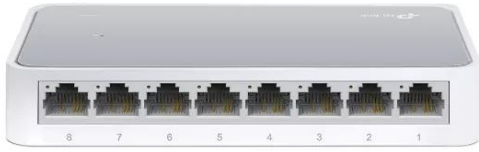

# SWITCH DE 8 PUERTOS\*10/100MBPS\*PLASTI CO\*

**SKU:** TL-SF1008D

**Price:** Bs.139,00

**Categories:** [REDES](#)

## Product Description

SWITCH DE 8 PUERTOS\* 10/100MBPS \*TECNOLOGIA DE AHORRO DE ENERGIA DE 60% \*CARCASA DE PLASTICO\*DISEÑO DE SOBREMESA\*PLUG AND PLAY\*

---